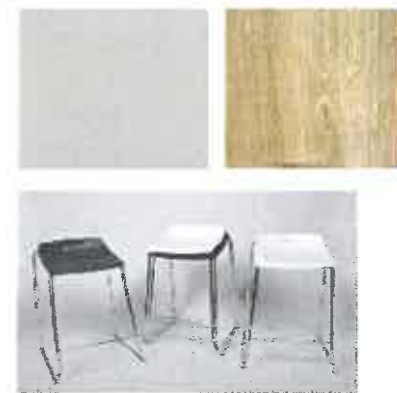

WAVER - BOX 39 - (BOX 39)TZWAV 39

JOZEFIEN SEGERS - jozefien.segers@dovy.be - 0470/91.54.92
ANN PAUWELS - ann.pauwels@dovy.be - 051/26.04.25

22-39 Model: TORO FRONTLAM Plaatsing: 19/10/16

Data		Apparaten	
Kleur deur	U 7021 Cashmere Solid	SB F SRX 651 1	SPOELTAFEL FRANKE SMART SRX 651 1 OMKEERBAAR (kast 600)
Kleur korpus	L 244 LU Creme	KR G 32942.002	KRAAN GROHE EUROPLUS 32942.002 CHROOM MET UITTREBARE DOUCHE
Kleur sokkel	U 7021 Cashmere Solid	KP E EHL7640FOK	INDUCTIEKOOKPLAAT ELECTROLUX EHL7640FOK INFINITE 71CM
Kleur keuken	U 7021 Cashmere Solid	DK E EFG10563OX	INBOUWGR. ELECTROLUX EFG10563OX INOX RANDAFZUIGING
Trekker	ver - FP200 -	FR E ERN2212BOW	KOELKAST ELECTROLUX ERN2212BOW - G(A++)
Afboording	U 7021 Cashmere Solid	VW A F78420VI1P	VAATWAS AEG F78420VI1P (full integrale) - 45 cm
Type werkblad	LAMINAAT RECHT 30MM	ST G 352 CHR/ANTRAC	BARSTOEL GAMA BEN 352 ZIT PPL ANTRACIET - CRHOOM SLEDE ONDERSTEL (H65CM)
Kleur werkblad	H 395 Quercus	LED DOVY PROFIEL SET DOVY	LED OPBOUWPROFIEL SET 4 METER 3200k (INCL PROFIEL,LED-STRIP WARM,TRANS
Uitl/Prof werkblad	LAM 30 mm dik - RECHT - IN DE LIJN VAN DE DEUREN	O A BSK999330T	STOOMOVEN AEG COOKVIEW STEAMPRO BSK999330T MATTBLACKLINE
		O A KMK968000T	COMBIOVEN COMPACT AEG COMBIQUICK MATTBLACKLINE KMK968000T

Weghalen / enlever
Muren / murs
Sanitair
Vloeren / sol
Plaatsen / Placement
Elektriciteit / électricité
Wandtegels / carreaux mural
Schilderen / peinture

BEN - ANTRACIET